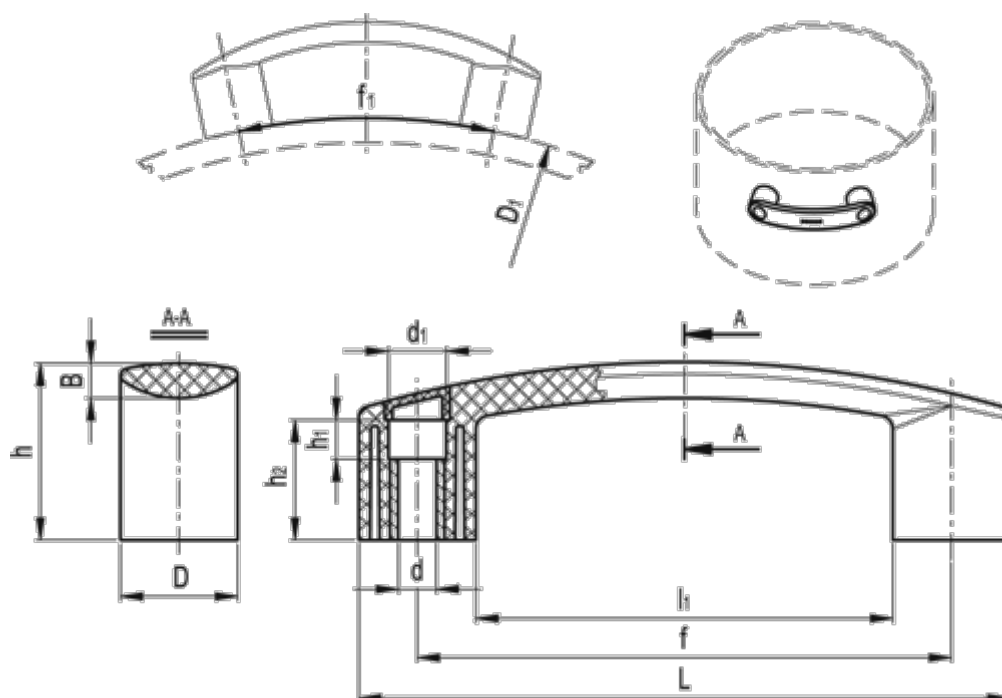

Varenummer: 23042602615
 Beskrivelse: E+G Flexibel bøjlegreb
 EBP.140-8-FLX-C5 Blå

Mål

B = 8.5	L = 144
d = 8.5	li = 92
D = 26	Vægt (g) = 56
d1 = 13.5	
f = 117	
h = 39	
h1 = 8.5	
h2 = 26.5	